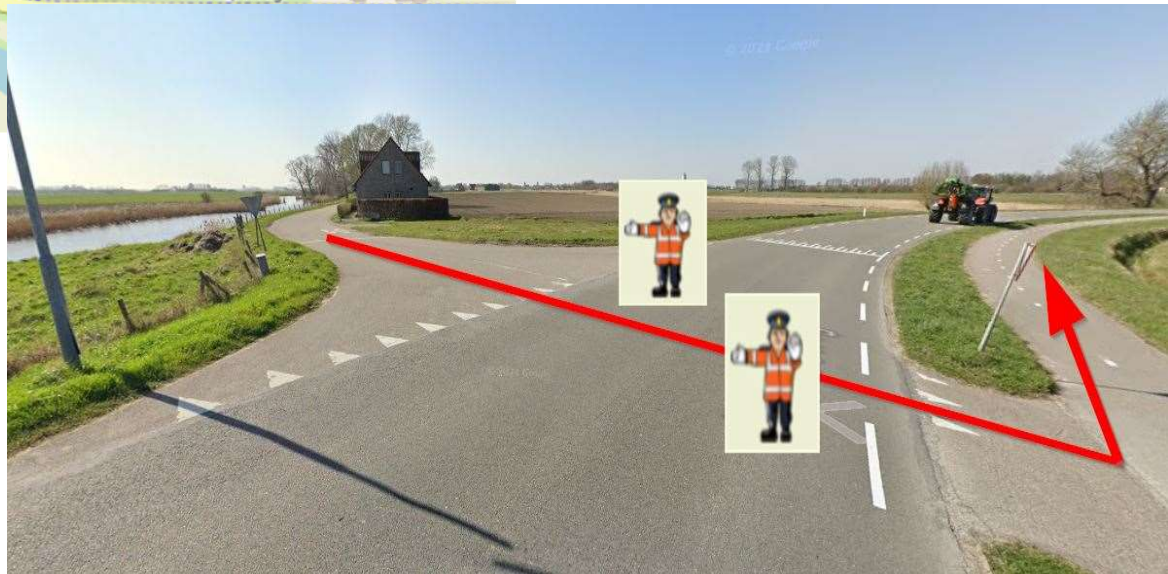

MINI-Roparun 2024 gem. SLUIS ROUTE WEST

Cathalijneschans / Philipsweg Oostburg (Sjaak Luteijn en Lennart Verheul)