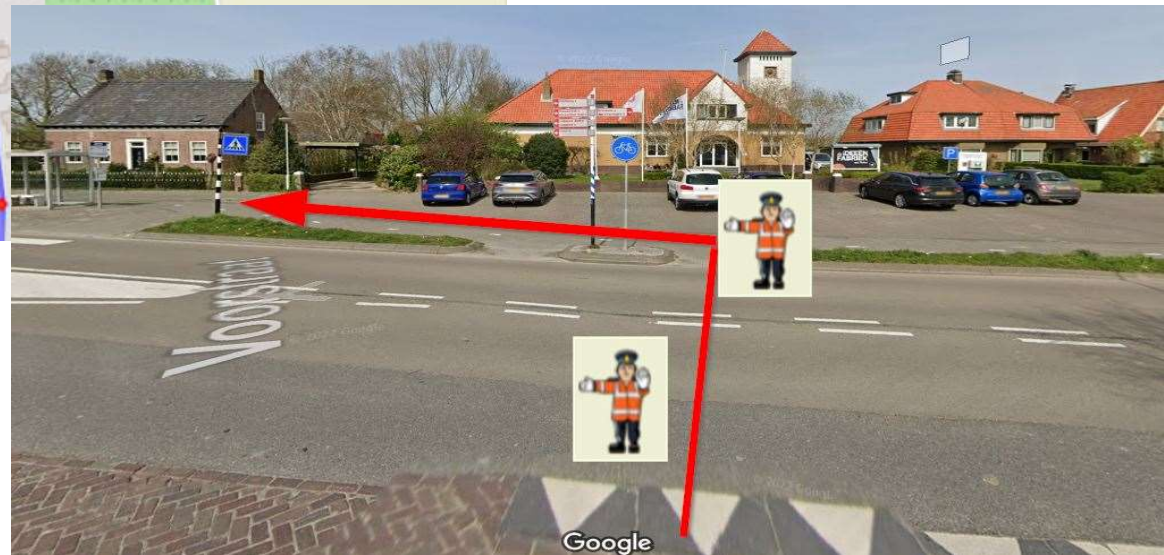

MINI-Roparun 2024 gem. SLUIS ROUTE WEST

MINI-Roparun 2024 gem. SLUIS ROUTE WEST

Kruising Brouwerijstraat linksaf 't Pompje – Oostburg (Arjen Luteijn)

MINI-Roparun 2024 gem. SLUIS ROUTE WEST

Voorstraat Groede (Lennart Verheul en Theo Vermeire), hier splitsen de groepen zich in de Oostelijke en Westelijke route; middels kleuren op de startnummers zullen we dit onderscheid maken.

MINI-Roparun 2024 gem. SLUIS ROUTE WEST

Ringdijk Noord/Erasmusweg Cadzand (Rob Visman)

MINI-Roparun 2024 gem. SLUIS ROUTE WEST

Hoogstraat/St.Pieterstraat- Sluis (Miriam Kesteloo en Sabrina van Rie)

MINI-Roparun 2024 gem. SLUIS ROUTE WEST