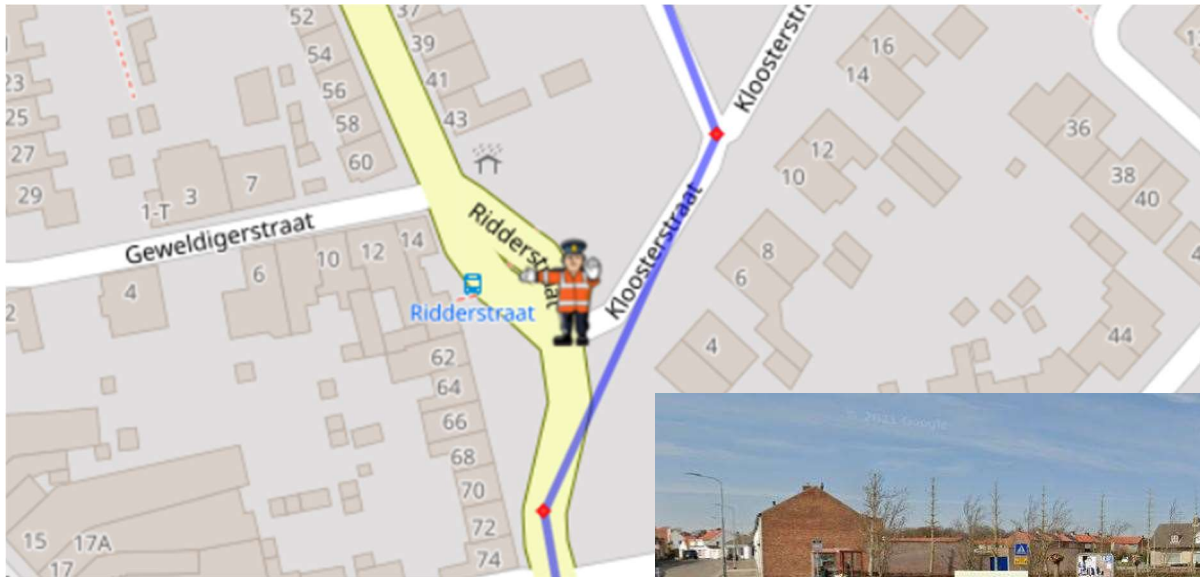

MINI-Roparun 2024 gem. SLUIS ROUTE WEST

MINI-Roparun 2024 gem. SLUIS ROUTE WEST

Kruising Brouwerijstraat linksaf 't Pompje – Oostburg (Arjen Luteijn)

MINI-Roparun 2024 gem. SLUIS ROUTE WEST

Voorstraat Groede (Lennart Verheul en Theo Vermeire), hier splitsen de groepen zich in de Oostelijke en Westelijke route; middels kleuren op de startnummers zullen we dit onderscheid maken.

MINI-Roparun 2024 gem. SLUIS ROUTE WEST

Ringdijk Noord/Erasmusweg Cadzand (Rob Visman)

MINI-Roparun 2024 gem. SLUIS ROUTE WEST

Hoogstraat/St.Pieterstraat- Sluis (Miriam Kesteloo en Sabrina van Rie)

MINI-Roparun 2024 gem. SLUIS ROUTE WEST

Ridderstraat – Sluis (Theo Rammelaere)

MINI-Roparun 2024 gem. SLUIS ROUTE WEST

Rotonde Heilleweg Sluis (Guido Paridaen en Piet Boekhout)

MINI-Roparun 2024 gem. SLUIS ROUTE WEST

Rotonde Draaibrugseweg / Rondweg Aardenburg (Albert Galle en Marie-Louise Galle)

MINI-Roparun 2024 gem. SLUIS ROUTE WEST

Cathalijneschans / Philipsweg Oostburg (Sjaak Luteijn en Lennart Verheul)

MINI-Roparun 2024 gem. SLUIS ROUTE WEST

Rotonde Watertoren Oostburg (Lucy Buijck, Arie van den Broecke, Willem Tanghe, Nico Verheul)