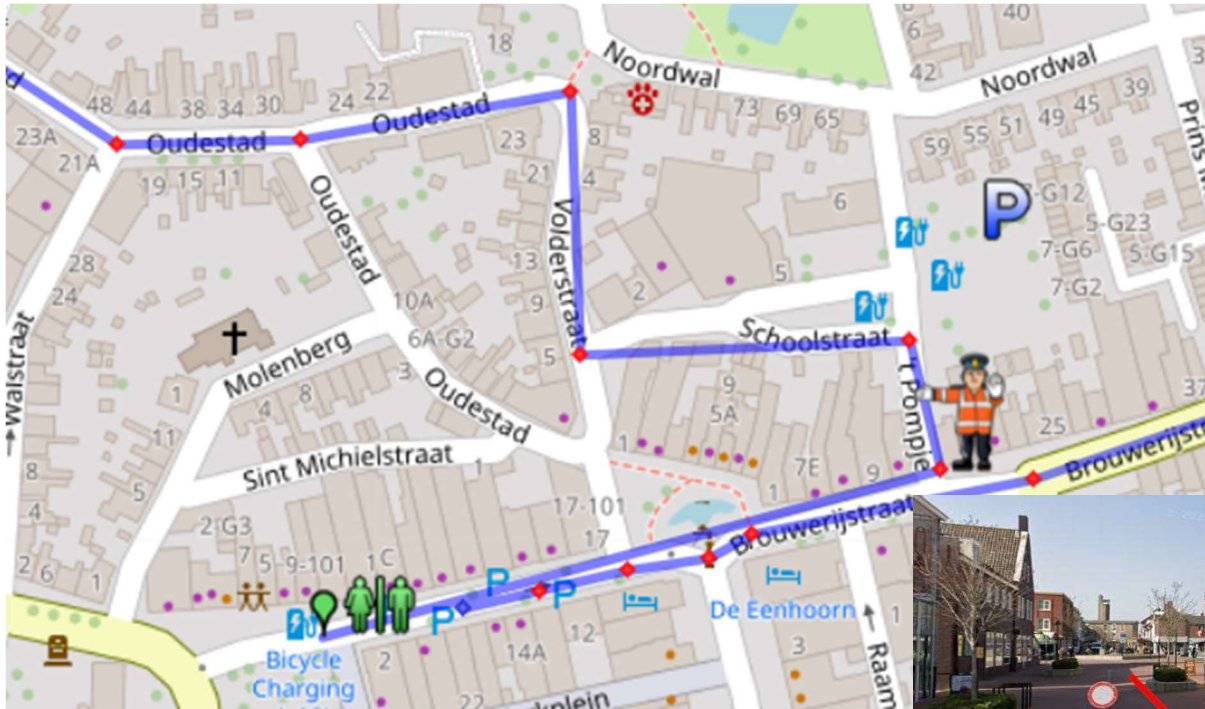

MINI-Roparun 2024 gem. SLUIS ROUTE WEST

Beste verkeersregelaars,

Uiteraard kunnen we niet op elk kruispunt een evenementen verkeersregelaar (EVR) of begeleider plaatsen.

De ouders/begeleiders van de teams hebben ook de taak om zelf bewust de deelnemers door het verkeer te loodsen.

We hebben als organisatie bij het uitzetten van de route wel zoveel als mogelijk verkeersluwe wegen proberen te gebruiken.

Daar waar we drukke wegen kruisen hebben we de beschikbare verkeersregelaars ingepland; let wel op dat jullie bij doorgaande wegen het verkeer als EVR niet mogen laten stoppen maar de taak hebben om de teams te attenderen op naderend verkeer en zo deze teams even stil te zetten. Het is tenslotte géén wedstrijd en we willen allemaal de finish op een veilige manier bereiken.

MINI-Roparun 2024 gem. SLUIS ROUTE WEST

MINI-Roparun 2024 gem. SLUIS ROUTE WEST

Kruising Brouwerijstraat linksaf 't Pompje – Oostburg (Arjen Luteijn)

MINI-Roparun 2024 gem. SLUIS ROUTE WEST

Voorstraat Groede (Lennart Verheul en Theo Vermeire), hier splitsen de groepen zich in de Oostelijke en Westelijke route; middels kleuren op de startnummers zullen we dit onderscheid maken.

MINI-Roparun 2024 gem. SLUIS ROUTE WEST

Ringdijk Noord/Erasmusweg Cadzand (Rob Visman)

MINI-Roparun 2024 gem. SLUIS ROUTE WEST

Hoogstraat/St.Pieterstraat- Sluis (Miriam Kesteloo en Sabrina van Rie)

MINI-Roparun 2024 gem. SLUIS ROUTE WEST