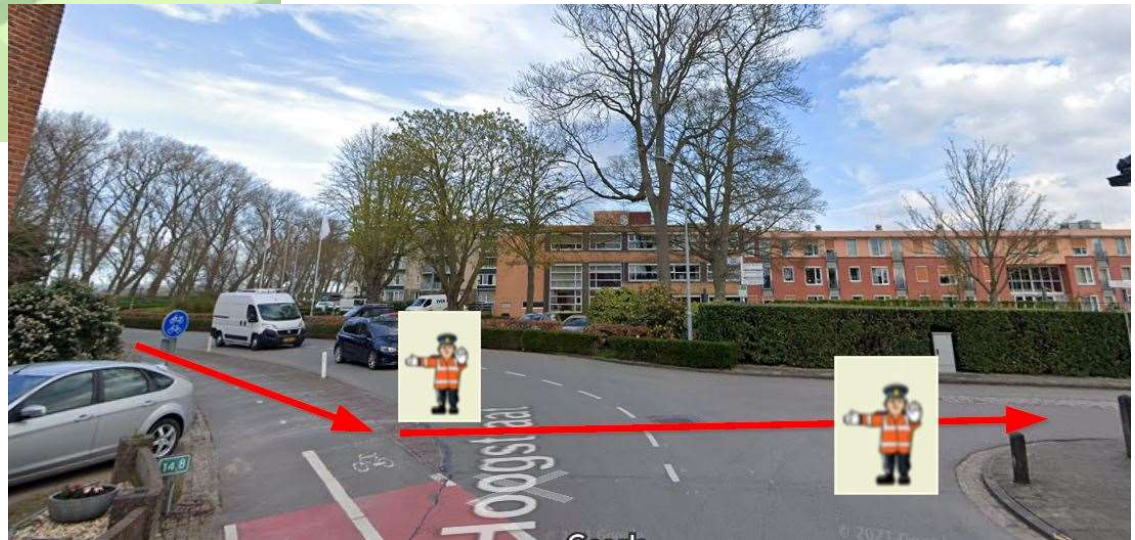

MINI-Roparun 2024 gem. SLUIS ROUTE WEST

Hoogstraat/St.Pieterstraat- Sluis (Miriam Kesteloo en Sabrina van Rie)