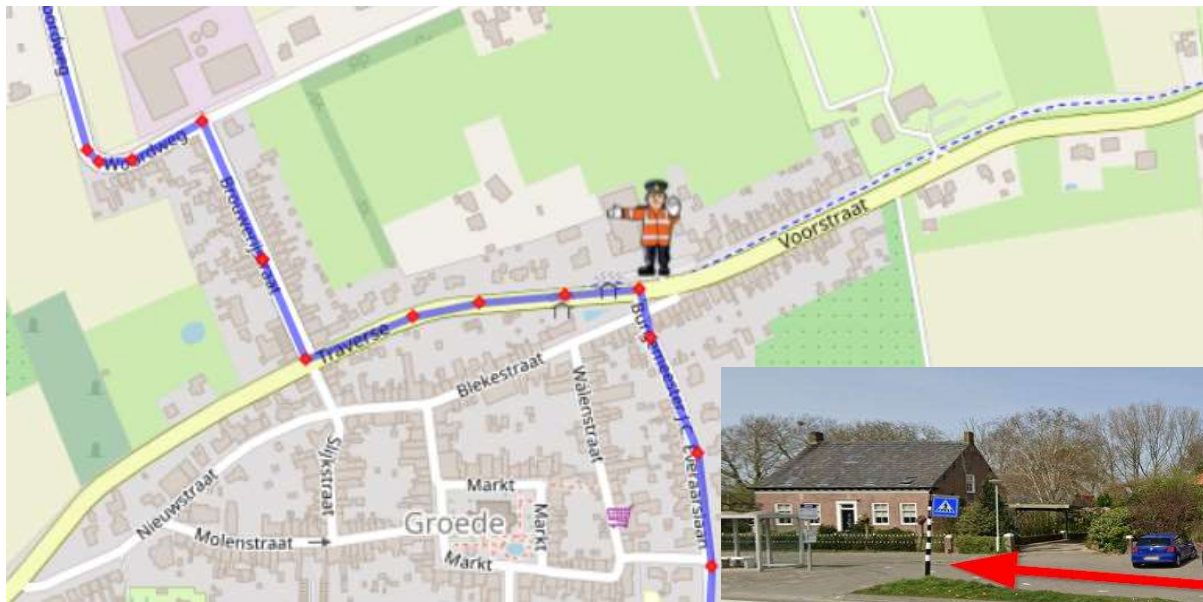

MINI-Roparun 2024 gem. SLUIS ROUTE WEST

Beste verkeersregelaars,

Uiteraard kunnen we niet op elk kruispunt een evenementen verkeersregelaar (EVR) of begeleider plaatsen.

De ouders/begeleiders van de teams hebben ook de taak om zelf bewust de deelnemers door het verkeer te loodsen.

We hebben als organisatie bij het uitzetten van de route wel zoveel als mogelijk verkeersluwe wegen proberen te gebruiken.

Daar waar we drukke wegen kruisen hebben we de beschikbare verkeersregelaars ingepland; let wel op dat jullie bij doorgaande wegen het verkeer als EVR niet mogen laten stoppen maar de taak hebben om de teams te attenderen op naderend verkeer en zo deze teams even stil te zetten. Het is tenslotte géén wedstrijd en we willen allemaal de finish op een veilige manier bereiken.

MINI-Roparun 2024 gem. SLUIS ROUTE WEST

MINI-Roparun 2024 gem. SLUIS ROUTE WEST

Kruising Brouwerijstraat linksaf 't Pompje – Oostburg (Arjen Luteijn)

MINI-Roparun 2024 gem. SLUIS ROUTE WEST

Voorstraat Groede (Lennart Verheul en Theo Vermeire), hier splitsen de groepen zich in de Oostelijke en Westelijke route; middels kleuren op de startnummers zullen we dit onderscheid maken.

MINI-Roparun 2024 gem. SLUIS ROUTE WEST

Ringdijk Noord/Erasmusweg Cadzand (Rob Visman)

MINI-Roparun 2024 gem. SLUIS ROUTE WEST

Hoogstraat/St.Pieterstraat- Sluis (Miriam Kesteloo en Sabrina van Rie)

MINI-Roparun 2024 gem. SLUIS ROUTE WEST