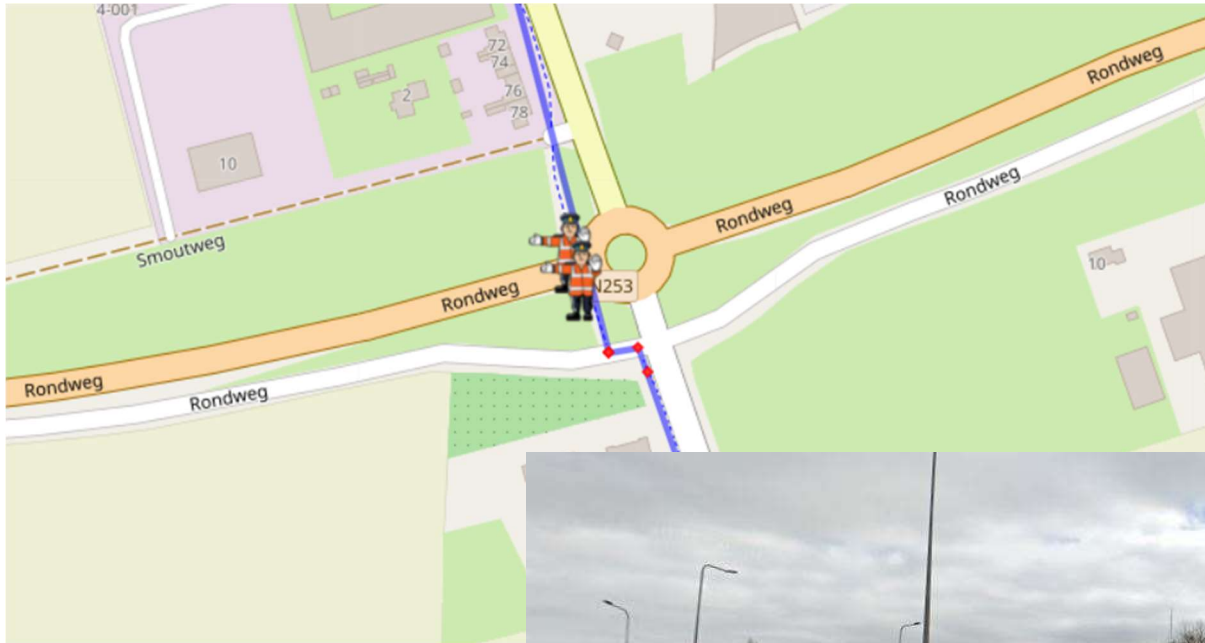

MINI-Roparun 2024 gem. SLUIS ROUTE WEST

Rotonde Heilleweg Sluis (Guido Paridaen en Piet Boekhout)