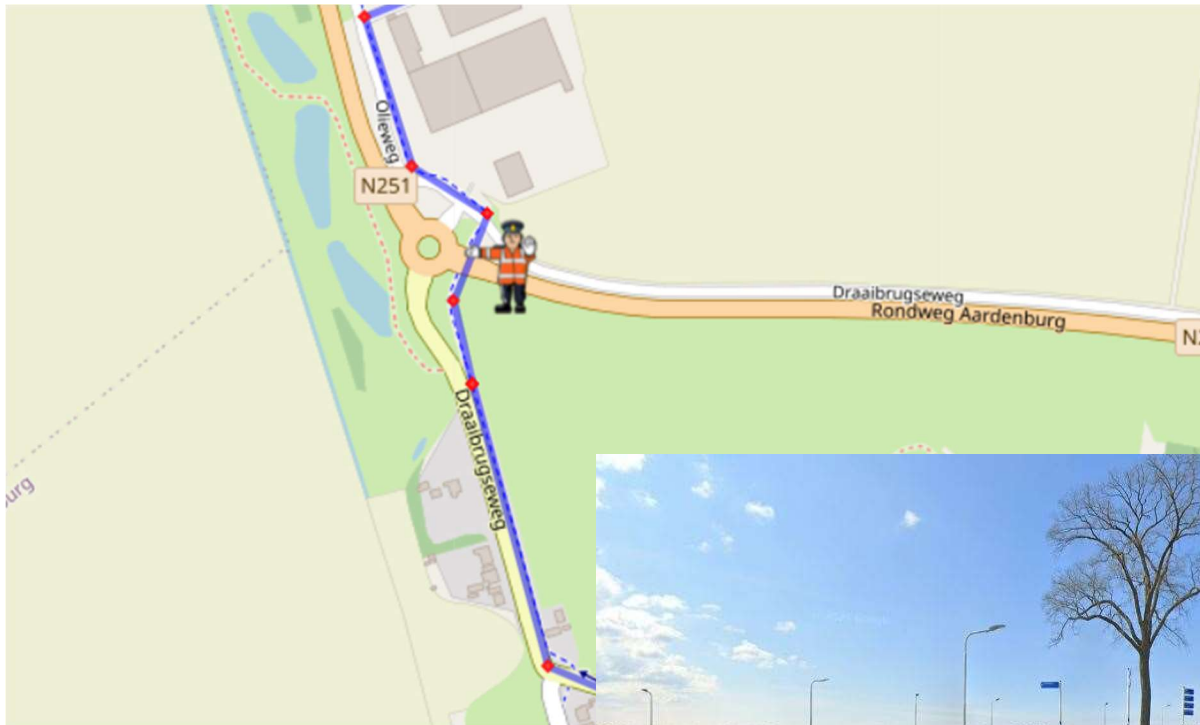

MINI-Roparun 2024 gem. SLUIS ROUTE WEST

Beste verkeersregelaars,

Uiteraard kunnen we niet op elk kruispunt een evenementen verkeersregelaar (EVR) of begeleider plaatsen.

De ouders/begeleiders van de teams hebben ook de taak om zelf bewust de deelnemers door het verkeer te loodsen.

MINI-Roparun 2024 gem. SLUIS ROUTE WEST

MINI-Roparun 2024 gem. SLUIS ROUTE WEST

Kruising Brouwerijstraat linksaf 't Pompje – Oostburg (Arjen Luteijn)

MINI-Roparun 2024 gem. SLUIS ROUTE WEST

Voorstraat Groede (Lennart Verheul en Theo Vermeire), hier splitsen de groepen zich in de Oostelijke en Westelijke route; middels kleuren op de startnummers zullen we dit onderscheid maken.

Ridderstraat – Sluis (Theo Rammelaere)

MINI-Roparun 2024 gem. SLUIS ROUTE WEST

Rotonde Heilleweg Sluis (Guido Paridaen en Piet Boekhout)

MINI-Roparun 2024 gem. SLUIS ROUTE WEST

Rotonde Draaibrugseweg / Rondweg Aardenburg (Albert Galle en Marie-Louise Galle)

MINI-Roparun 2024 gem. SLUIS ROUTE WEST

Cathalijneschans / Philipsweg Oostburg (Sjaak Luteijn en Lennart Verheul)

MINI-Roparun 2024 gem. SLUIS ROUTE WEST

Rotonde Watertoren Oostburg (Lucy Buijck, Arie van den Broecke, Willem Tanghe, Nico Verheul)