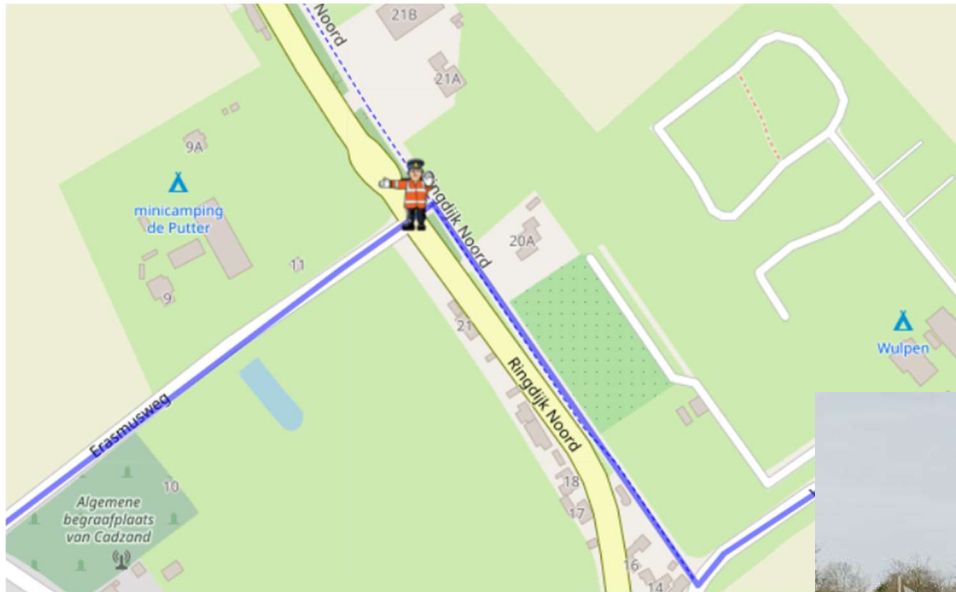

MINI-Roparun 2024 gem. SLUIS ROUTE WEST

Beste verkeersregelaars,

Uiteraard kunnen we niet op elk kruispunt een evenementen verkeersregelaar (EVR) of begeleider plaatsen.

De ouders/begeleiders van de teams hebben ook de taak om zelf bewust de deelnemers door het verkeer te loodsen.

We hebben als organisatie bij het uitzetten van de route wel zoveel als mogelijk verkeersluwe wegen proberen te gebruiken.

Daar waar we drukke wegen kruisen hebben we de beschikbare verkeersregelaars ingepland; let wel op dat jullie bij doorgaande wegen het verkeer als EVR niet mogen laten stoppen maar de taak hebben om de teams te attenderen op naderend verkeer en zo deze teams even stil te zetten. Het is tenslotte géén wedstrijd en we willen allemaal de finish op een veilige manier bereiken.

MINI-Roparun 2024 gem. SLUIS ROUTE WEST

MINI-Roparun 2024 gem. SLUIS ROUTE WEST

Kruising Brouwerijstraat linksaf 't Pompje – Oostburg (Arjen Luteijn)

MINI-Roparun 2024 gem. SLUIS ROUTE WEST

Voorstraat Groede (Lennart Verheul en Theo Vermeire), hier splitsen de groepen zich in de Oostelijke en Westelijke route; middels kleuren op de startnummers zullen we dit onderscheid maken.

MINI-Roparun 2024 gem. SLUIS ROUTE WEST

Ringdijk Noord/Erasmusweg Cadzand (Rob Visman)

MINI-Roparun 2024 gem. SLUIS ROUTE WEST

Hoogstraat/St.Pieterstraat- Sluis (Miriam Kesteloo en Sabrina van Rie)

MINI-Roparun 2024 gem. SLUIS ROUTE WEST