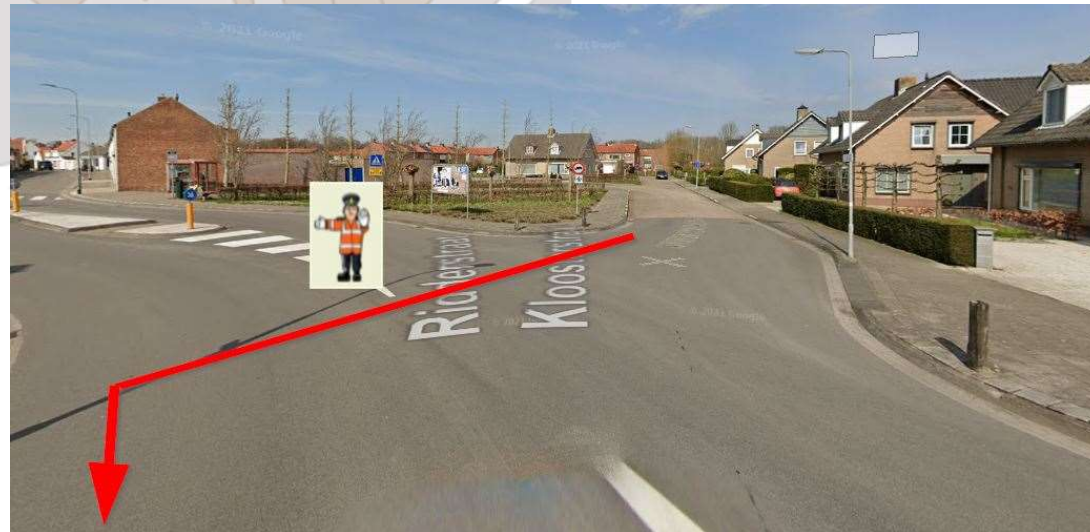

MINI-Roparun 2024 gem. SLUIS ROUTE WEST

Ridderstraat – Sluis (Theo Rammelaere)