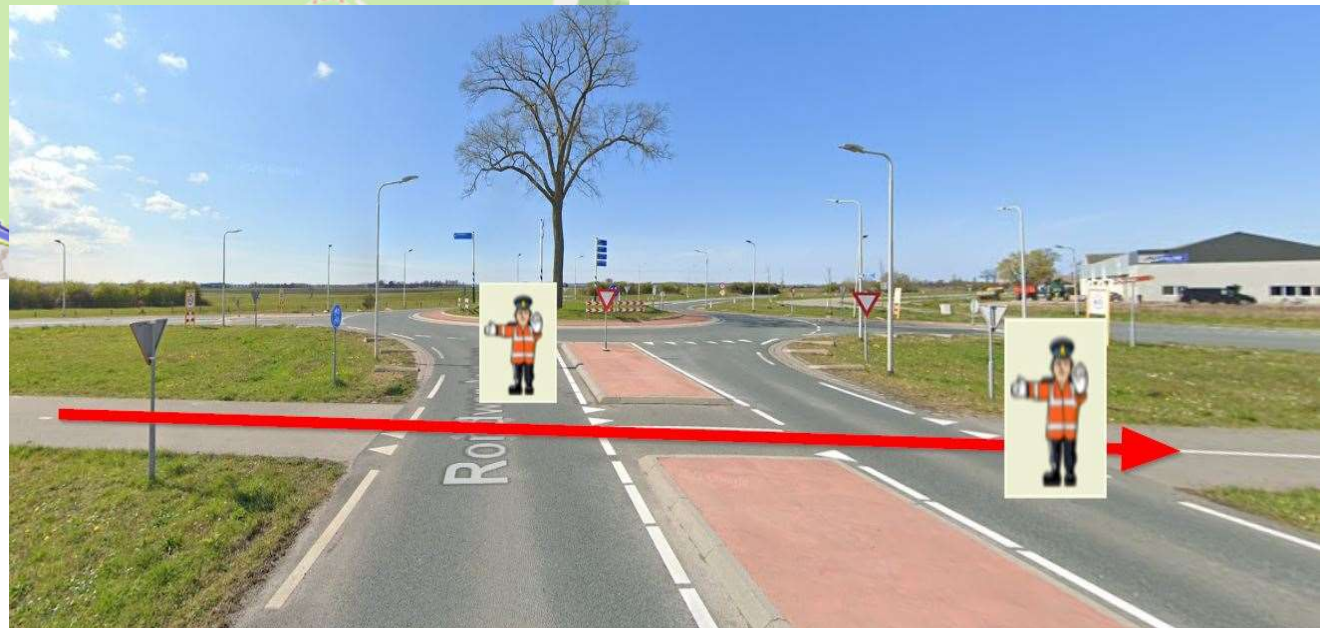

MINI-Roparun 2024 gem. SLUIS ROUTE WEST

Beste verkeersregelaars,

Uiteraard kunnen we niet op elk kruispunt een evenementen verkeersregelaar (EVR) of begeleider plaatsen.

De ouders/begeleiders van de teams hebben ook de taak om zelf bewust de deelnemers door het verkeer te loodsen.

We hebben als organisatie bij het uitzetten van de route wel zoveel als mogelijk verkeersluwe wegen proberen te gebruiken.

Daar waar we drukke wegen kruisen hebben we de beschikbare verkeersregelaars ingepland; let wel op dat jullie bij doorgaande wegen het verkeer als EVR niet mogen laten stoppen maar de taak hebben om de teams te attenderen op naderend verkeer en zo deze teams even stil te zetten. Het is tenslotte géén wedstrijd en we willen allemaal de finish op een veilige manier bereiken.

MINI-Roparun 2024 gem. SLUIS ROUTE WEST

MINI-Roparun 2024 gem. SLUIS ROUTE WEST

Kruising Brouwerijstraat linksaf 't Pompje – Oostburg (Arjen Luteijn)

MINI-Roparun 2024 gem. SLUIS ROUTE WEST

Voorstraat Groede (Lennart Verheul en Theo Vermeire), hier splitsen de groepen zich in de Oostelijke en Westelijke route; middels kleuren op de startnummers zullen we dit onderscheid maken.

Ridderstraat – Sluis (Theo Rammelaere)

MINI-Roparun 2024 gem. SLUIS ROUTE WEST

Rotonde Heilleweg Sluis (Guido Paridaen en Piet Boekhout)

MINI-Roparun 2024 gem. SLUIS ROUTE WEST

Rotonde Draaibrugseweg / Rondweg Aardenburg (Albert Galle en Marie-Louise Galle)