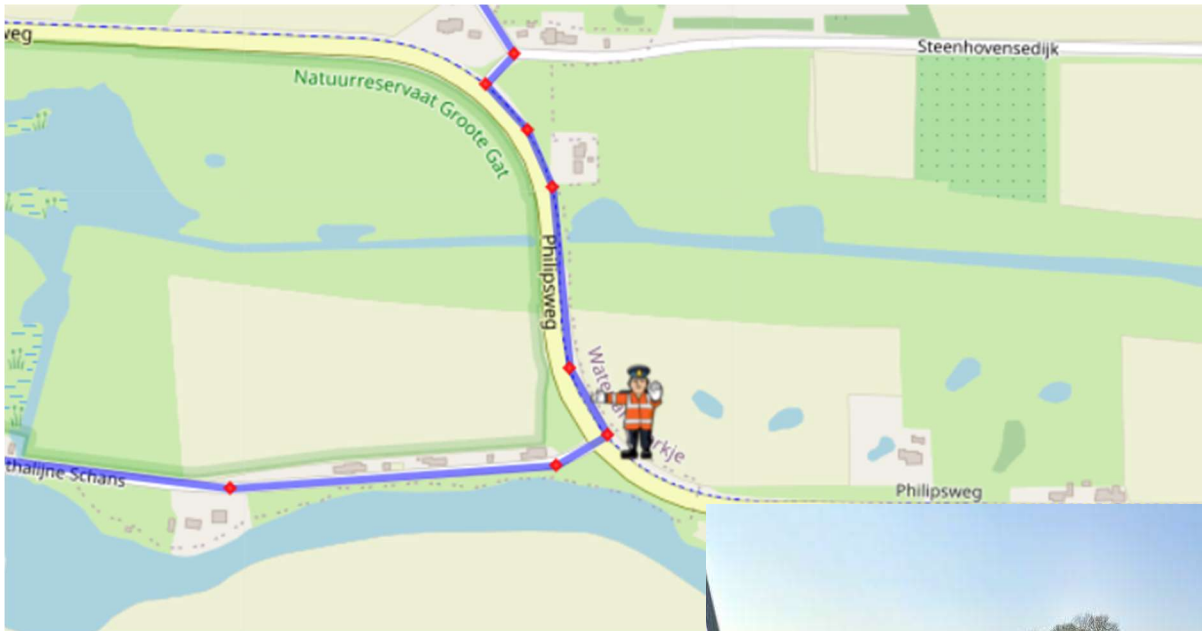

MINI-Roparun 2024 gem. SLUIS ROUTE WEST

MINI-Roparun 2024 gem. SLUIS ROUTE WEST

Kruising Brouwerijstraat linksaf 't Pompje – Oostburg (Arjen Luteijn)

MINI-Roparun 2024 gem. SLUIS ROUTE WEST

Voorstraat Groede (Lennart Verheul en Theo Vermeire), hier splitsen de groepen zich in de Oostelijke en Westelijke route; middels kleuren op de startnummers zullen we dit onderscheid maken.

Ridderstraat – Sluis (Theo Rammelaere)

MINI-Roparun 2024 gem. SLUIS ROUTE WEST

Rotonde Heilleweg Sluis (Guido Paridaen en Piet Boekhout)

MINI-Roparun 2024 gem. SLUIS ROUTE WEST

Rotonde Draaibrugseweg / Rondweg Aardenburg (Albert Galle en Marie-Louise Galle)

MINI-Roparun 2024 gem. SLUIS ROUTE WEST

Cathalijneschans / Philipsweg Oostburg (Sjaak Luteijn en Lennart Verheul)

MINI-Roparun 2024 gem. SLUIS ROUTE WEST

Rotonde Watertoren Oostburg (Lucy Buijck, Arie van den Broecke, Willem Tanghe, Nico Verheul)