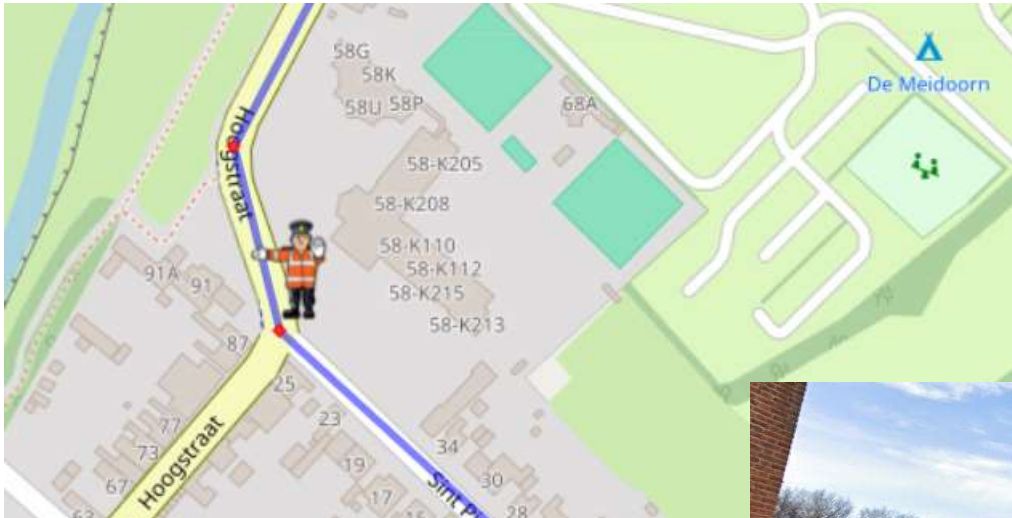

MINI-Roparun 2024 gem. SLUIS ROUTE WEST

MINI-Roparun 2024 gem. SLUIS ROUTE WEST

Kruising Brouwerijstraat linksaf 't Pompje – Oostburg (Arjen Luteijn)

MINI-Roparun 2024 gem. SLUIS ROUTE WEST

Voorstraat Groede (Lennart Verheul en Theo Vermeire), hier splitsen de groepen zich in de Oostelijke en Westelijke route; middels kleuren op de startnummers zullen we dit onderscheid maken.

MINI-Roparun 2024 gem. SLUIS ROUTE WEST

Ringdijk Noord/Erasmusweg Cadzand (Rob Visman)

MINI-Roparun 2024 gem. SLUIS ROUTE WEST

Hoogstraat/St.Pieterstraat- Sluis (Miriam Kesteloo en Sabrina van Rie)

MINI-Roparun 2024 gem. SLUIS ROUTE WEST

Ridderstraat – Sluis (Theo Rammelaere)

MINI-Roparun 2024 gem. SLUIS ROUTE WEST

Rotonde Heilleweg Sluis (Guido Paridaen en Piet Boekhout)

MINI-Roparun 2024 gem. SLUIS ROUTE WEST

Rotonde Draaibrugseweg / Rondweg Aardenburg (Albert Galle en Marie-Louise Galle)