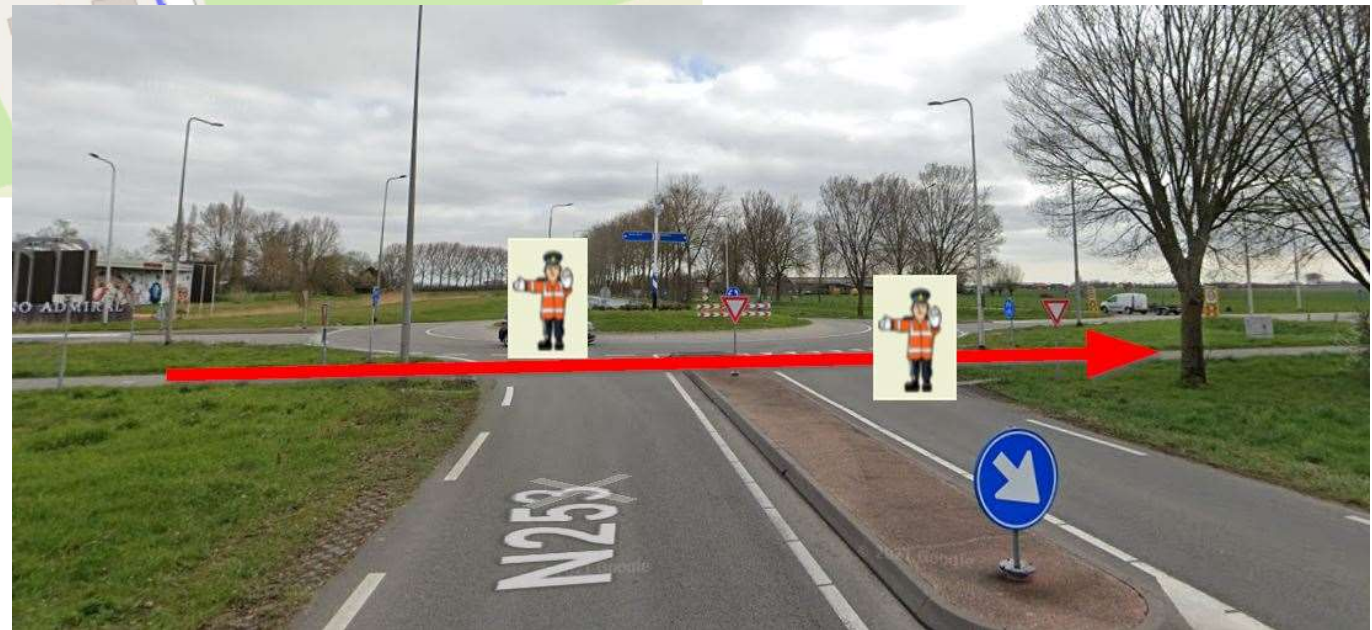

MINI-Roparun 2024 gem. SLUIS ROUTE WEST

Rotonde Heilleweg Sluis (Guido Paridaen en Piet Boekhout)