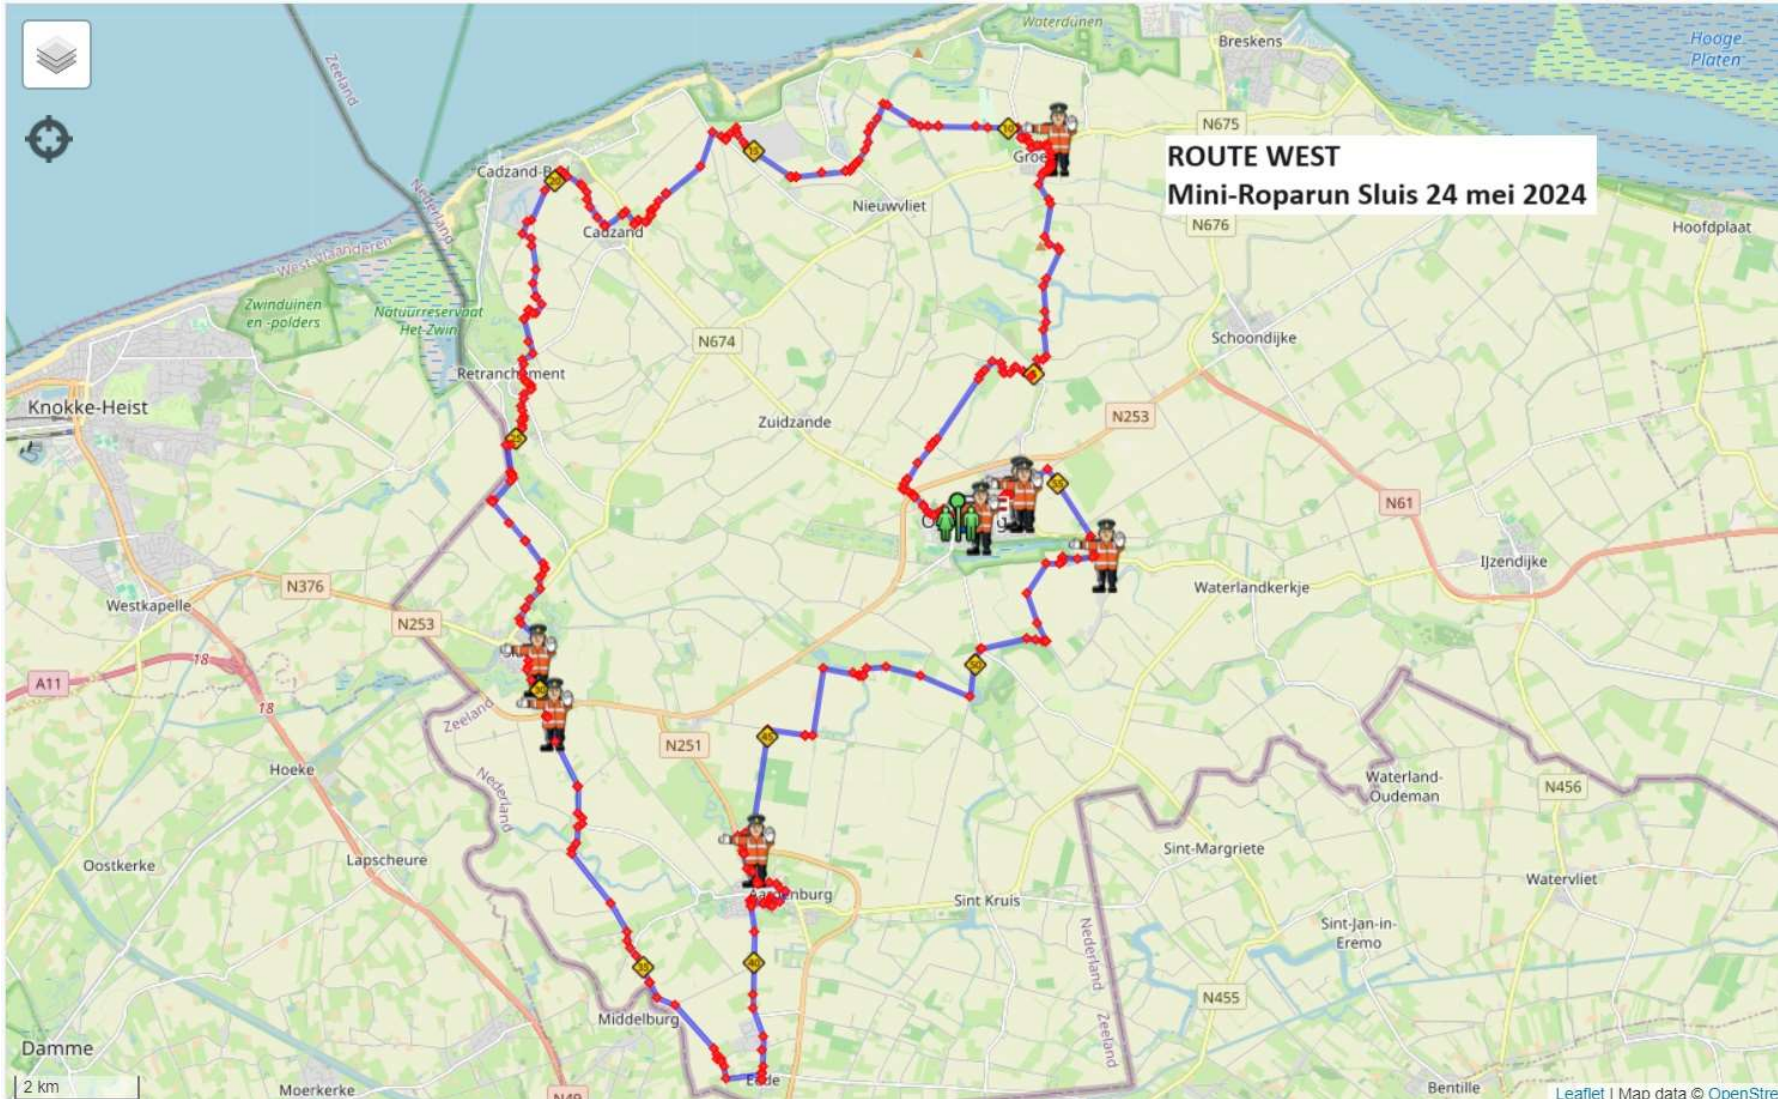

MINI-Roparun 2024 gem. SLUIS ROUTE WEST

Beste verkeersregelaars,

Uiteraard kunnen we niet op elk kruispunt een evenementen verkeersregelaar (EVR) of begeleider plaatsen.

De ouders/begeleiders van de teams hebben ook de taak om zelf bewust de deelnemers door het verkeer te loodsen.

We hebben als organisatie bij het uitzetten van de route wel zoveel als mogelijk verkeersluwe wegen proberen te gebruiken.

Daar waar we drukke wegen kruisen hebben we de beschikbare verkeersregelaars ingepland; let wel op dat jullie bij doorgaande wegen het verkeer als EVR niet mogen laten stoppen maar de taak hebben om de teams te attenderen op naderend verkeer en zo deze teams even stil te zetten. Het is tenslotte géén wedstrijd en we willen allemaal de finish op een veilige manier bereiken.

MINI-Roparun 2024 gem. SLUIS ROUTE WEST

MINI-Roparun 2024 gem. SLUIS ROUTE WEST

Kruising Brouwerijstraat linksaf 't Pompje – Oostburg (Arjen Luteijn)

MINI-Roparun 2024 gem. SLUIS ROUTE WEST

Voorstraat Groede (Lennart Verheul en Theo Vermeire), hier splitsen de groepen zich in de Oostelijke en Westelijke route; middels kleuren op de startnummers zullen we dit onderscheid maken.

MINI-Roparun 2024 gem. SLUIS ROUTE WEST

Ringdijk Noord/Erasmusweg Cadzand (Rob Visman)

MINI-Roparun 2024 gem. SLUIS ROUTE WEST

Hoogstraat/St.Pieterstraat- Sluis (Miriam Kesteloo en Sabrina van Rie)

MINI-Roparun 2024 gem. SLUIS ROUTE WEST