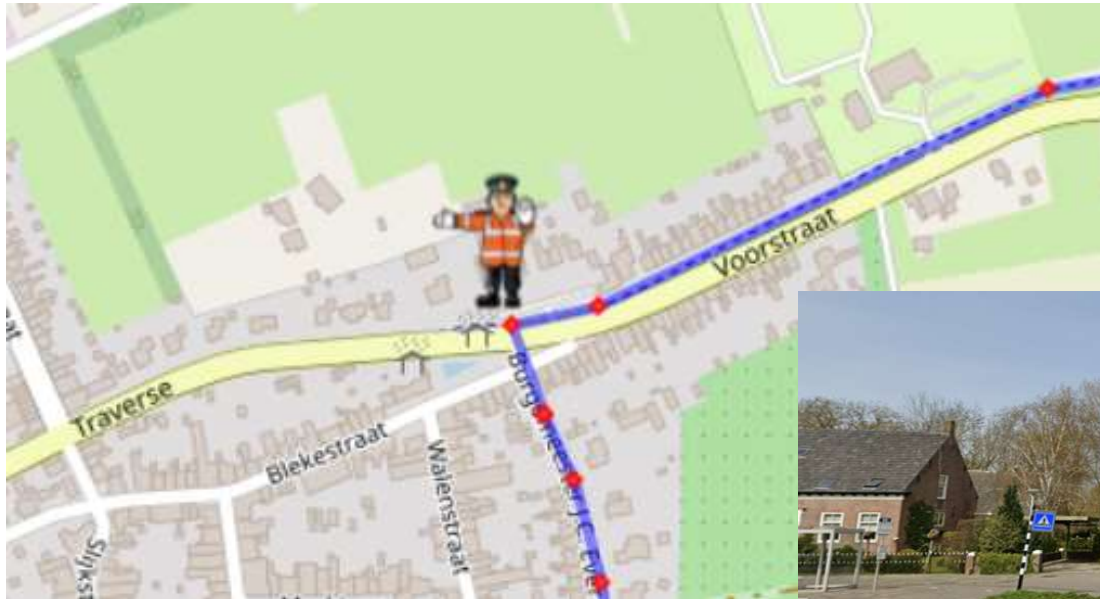

MINI-Roparun 2024 gem. SLUIS ROUTE OOST

Beste verkeersregelaars,

Uiteraard kunnen we niet op elk kruispunt een evenementen verkeersregelaar (EVR) of begeleider plaatsen.

De ouders/begeleiders van de teams hebben ook de taak om zelf bewust de deelnemers door het verkeer te loodsen.

MINI-Roparun 2024 gem. SLUIS ROUTE OOST

MINI-Roparun 2024 gem. SLUIS ROUTE OOST

Kruising Brouwerijstraat linksaf 't Pompje – Oostburg (Arjen Luteijn)

MINI-Roparun 2024 gem. SLUIS ROUTE OOST

Voorstraat Groede (Lennart Verheul en Theo Vermeire), hier splitsen de groepen zich in de Oostelijke en Westelijke route; middels kleuren op de startnummers zullen we dit onderscheid maken.

MINI-Roparun 2024 gem. SLUIS ROUTE OOST

Rotonde Provinciale weg/Noordweg II (Sjaak Luteijn)

MINI-Roparun 2024 gem. SLUIS ROUTE OOST

Rotonde Breskens (Arnold en Corry de Poorter) **Oude Rijksweg** (Arjen Luteijn)

MINI-Roparun 2024 gem. SLUIS ROUTE OOST

Hoofdplaatseweg / Driewegenweg / Oudeweg (Levien Oosterling en Monic Maas)

MINI-Roparun 2024 gem. SLUIS ROUTE OOST

Rotonde Watertoren Oostburg (Lucy Buijck, Arie van den Broecke, Willem Tanghe, Nico Verheul)