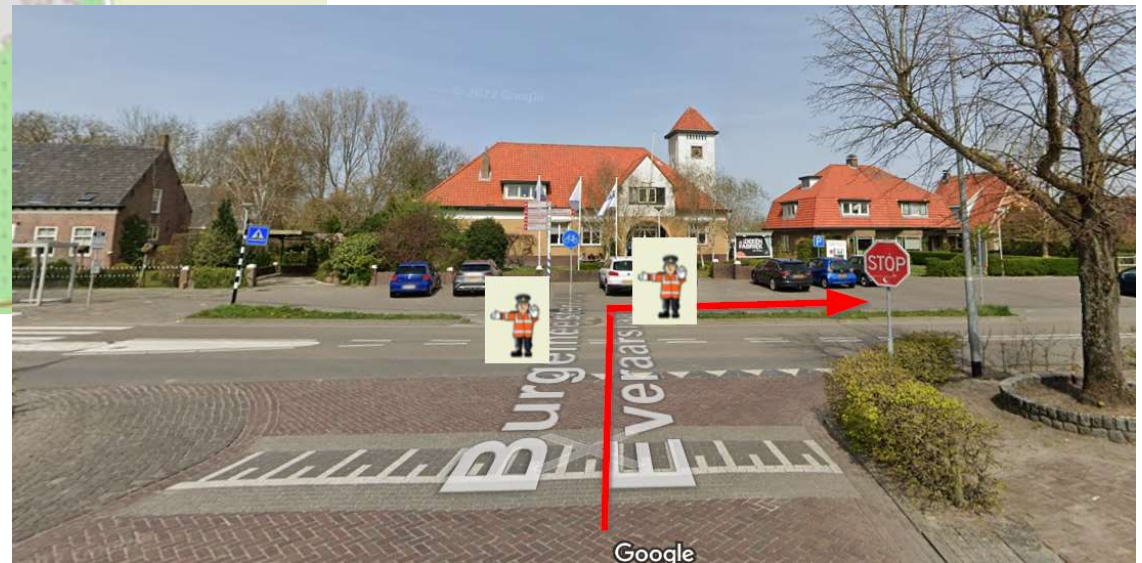

MINI-Roparun 2024 gem. SLUIS ROUTE OOST

Beste verkeersregelaars,

Uiteraard kunnen we niet op elk kruispunt een evenementen verkeersregelaar (EVR) of begeleider plaatsen.

De ouders/begeleiders van de teams hebben ook de taak om zelf bewust de deelnemers door het verkeer te loodsen.

MINI-Roparun 2024 gem. SLUIS ROUTE OOST

MINI-Roparun 2024 gem. SLUIS ROUTE OOST

Kruising Brouwerijstraat linksaf 't Pompje – Oostburg (Arjen Luteijn)

MINI-Roparun 2024 gem. SLUIS ROUTE OOST

Voorstraat Groede (Lennart Verheul en Theo Vermeire), hier splitsen de groepen zich in de Oostelijke en Westelijke route; middels kleuren op de startnummers zullen we dit onderscheid maken.

MINI-Roparun 2024 gem. SLUIS ROUTE OOST

Rotonde Provinciale weg/Noordweg II (Sjaak Luteijn)

MINI-Roparun 2024 gem. SLUIS ROUTE OOST

Rotonde Breskens (Arnold en Corry de Poorter) **Oude Rijksweg** (Arjen Luteijn)