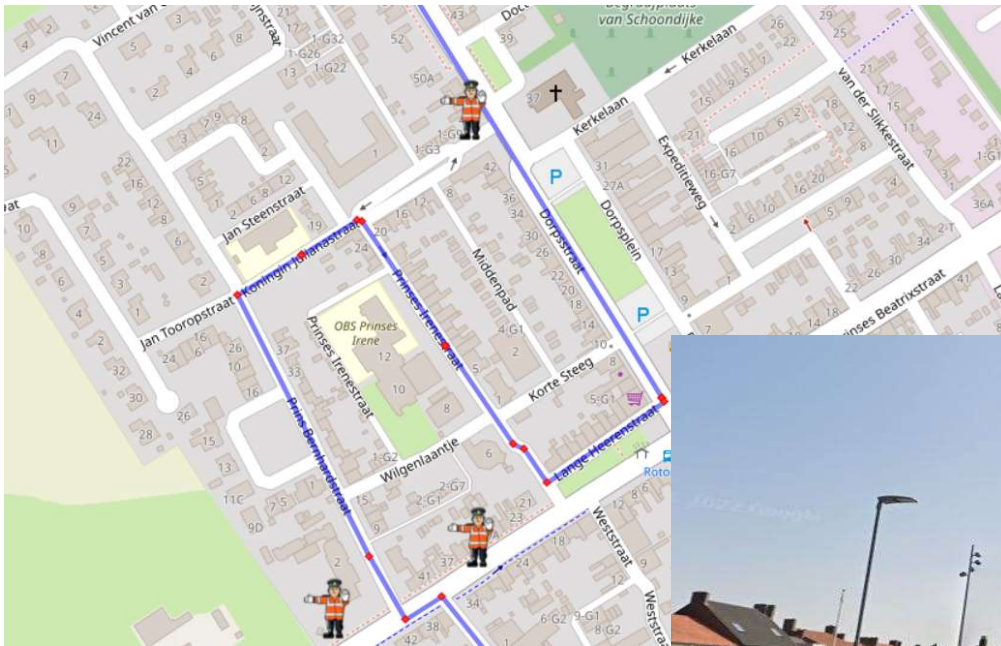

MINI-Roparun 2024 gem. SLUIS ROUTE OOST

Beste verkeersregelaars,

Uiteraard kunnen we niet op elk kruispunt een evenementen verkeersregelaar (EVR) of begeleider plaatsen.

De ouders/begeleiders van de teams hebben ook de taak om zelf bewust de deelnemers door het verkeer te loodsen.

MINI-Roparun 2024 gem. SLUIS ROUTE OOST

MINI-Roparun 2024 gem. SLUIS ROUTE OOST

Kruising Brouwerijstraat linksaf 't Pompje – Oostburg (Arjen Luteijn)

MINI-Roparun 2024 gem. SLUIS ROUTE OOST

Voorstraat Groede (Lennart Verheul en Theo Vermeire), hier splitsen de groepen zich in de Oostelijke en Westelijke route; middels kleuren op de startnummers zullen we dit onderscheid maken.

MINI-Roparun 2024 gem. SLUIS ROUTE OOST

Rotonde Provinciale weg/Noordweg II (Sjaak Luteijn)

MINI-Roparun 2024 gem. SLUIS ROUTE OOST

Rotonde Breskens (Arnold en Corry de Poorter) **Oude Rijksweg** (Arjen Luteijn)

MINI-Roparun 2024 gem. SLUIS ROUTE OOST

Dorpsstraat / Koningin Julianastraat Schoondijke (Ronny Ras)

MINI-Roparun 2024 gem. SLUIS ROUTE OOST

Lange Heerenstraat / Bernardstraat / Nijverheidsstraat Schoondijke (Leendert de Leijser en Marc van Hijfte)