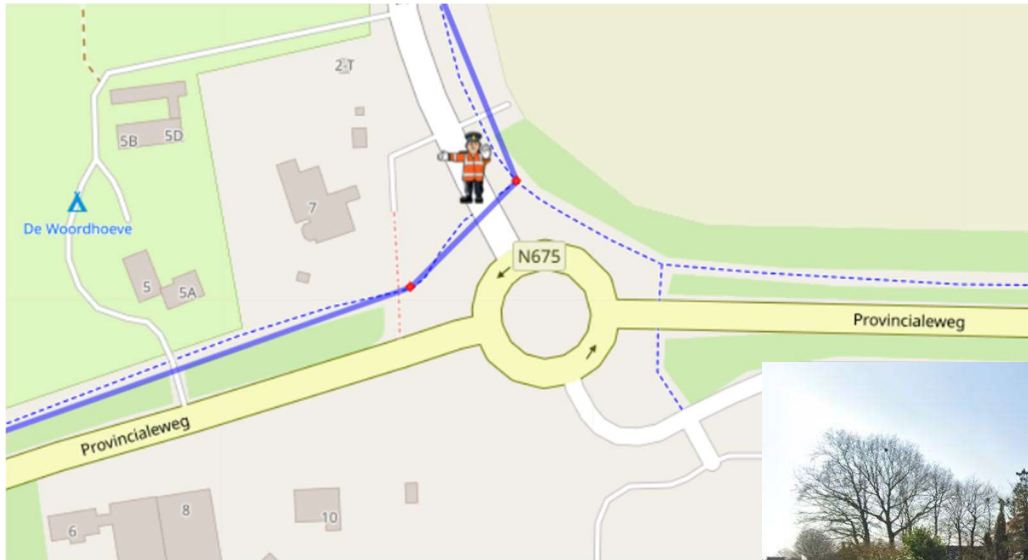

MINI-Roparun 2024 gem. SLUIS ROUTE OOST

Beste verkeersregelaars,

Uiteraard kunnen we niet op elk kruispunt een evenementen verkeersregelaar (EVR) of begeleider plaatsen.

De ouders/begeleiders van de teams hebben ook de taak om zelf bewust de deelnemers door het verkeer te loodsen.

MINI-Roparun 2024 gem. SLUIS ROUTE OOST

MINI-Roparun 2024 gem. SLUIS ROUTE OOST

Kruising Brouwerijstraat linksaf 't Pompje – Oostburg (Arjen Luteijn)

MINI-Roparun 2024 gem. SLUIS ROUTE OOST

Voorstraat Groede (Lennart Verheul en Theo Vermeire), hier splitsen de groepen zich in de Oostelijke en Westelijke route; middels kleuren op de startnummers zullen we dit onderscheid maken.

MINI-Roparun 2024 gem. SLUIS ROUTE OOST

Rotonde Provinciale weg/Noordweg II (Sjaak Luteijn)

MINI-Roparun 2024 gem. SLUIS ROUTE OOST

Rotonde Breskens (Arnold en Corry de Poorter) **Oude Rijksweg** (Arjen Luteijn)

MINI-Roparun 2024 gem. SLUIS ROUTE OOST

Dorpsstraat / Koningin Julianastraat Schoondijke (Ronny Ras)

MINI-Roparun 2024 gem. SLUIS ROUTE OOST

Lange Heerenstraat / Bernardstraat / Nijverheidsstraat Schoondijke (Leendert de Leijser en Marc van Hijfte)