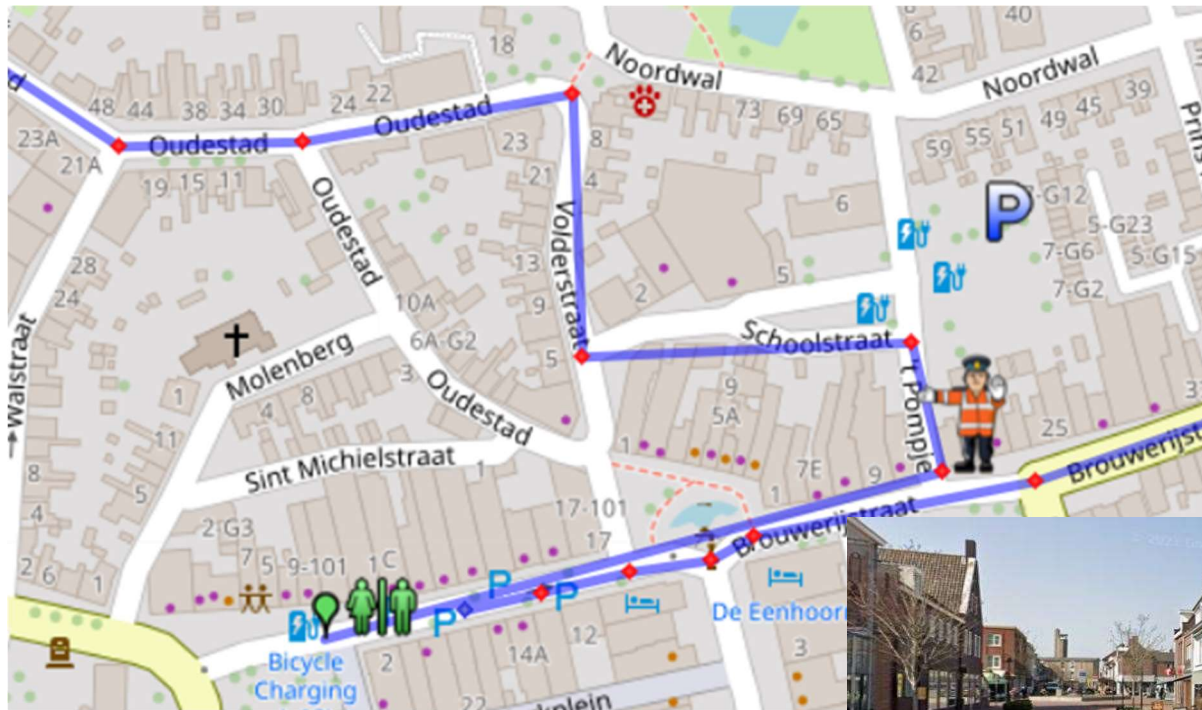

MINI-Roparun 2024 gem. SLUIS ROUTE OOST

Beste verkeersregelaars,

Uiteraard kunnen we niet op elk kruispunt een evenementen verkeersregelaar (EVR) of begeleider plaatsen.

De ouders/begeleiders van de teams hebben ook de taak om zelf bewust de deelnemers door het verkeer te loodsen.

Route Oost	
https://www.afstandmeten.nl/index.php?id=3632129	
't Pompje Oostburg	Arjen Luteijn
Voorstraat Groede	Lennart Verheul en Theo Vermeire
Rotonde Groede prov. Weg/Noordweg	Sjaak Luteijn
Rotonde Breskens	Arnold en Corry de Poorter plus Arjen Luteijn
Dorpsstraat / Koningin Julianastraat Schoondijke	Ronny Ras
Lange Heerenstraat / Bernardstraat / Nijverheidsstraat Schoondijke	Leendert de Leijser en Marc van Hijfte
Hoofdplaatseweg / Driewegenweg / Oudeweg	Levien Oosterling en Monic Maas
Rotonde Watertoren Oostburg	Lucy Buijck, Arie van den Broecke Jan de Koeijer, Nico Verheul

MINI-Roparun 2024 gem. SLUIS ROUTE OOST

MINI-Roparun 2024 gem. SLUIS ROUTE OOST

Kruising Brouwerijstraat linksaf 't Pompje – Oostburg (Arjen Luteijn)

MINI-Roparun 2024 gem. SLUIS ROUTE OOST

Voorstraat Groede (Lennart Verheul en Theo Vermeire), hier splitsen de groepen zich in de Oostelijke en Westelijke route; middels kleuren op de startnummers zullen we dit onderscheid maken.

MINI-Roparun 2024 gem. SLUIS ROUTE OOST

Dorpsstraat / Koningin Julianastraat Schoondijke (Ronny Ras)

MINI-Roparun 2024 gem. SLUIS ROUTE OOST

Lange Heerenstraat / Bernardstraat / Nijverheidsstraat Schoondijke (Leendert de Leijser en Marc van Hijfte)