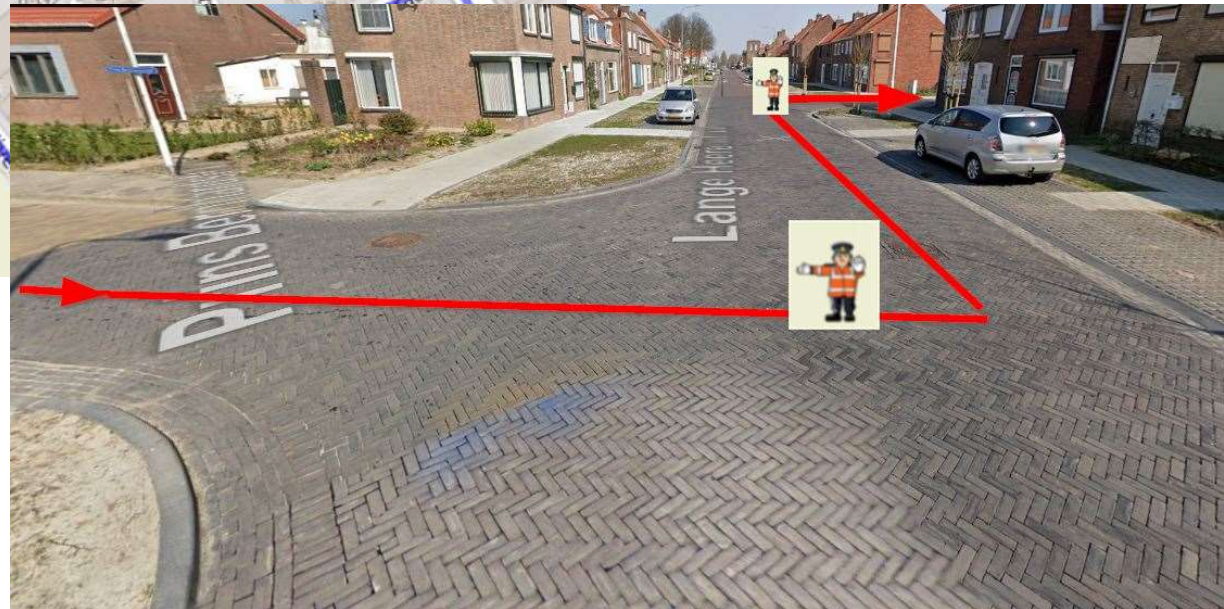

We hebben als organisatie bij het uitzetten van de route wel zoveel als mogelijk verkeersluwe wegen proberen te gebruiken.

Daar waar we drukke wegen kruisen hebben we de beschikbare verkeersregelaars ingepland; let wel op dat jullie bij doorgaande wegen het verkeer als EVR niet mogen laten stoppen maar de taak hebben om de teams te attenderen op naderend verkeer en zo deze teams even stil te zetten. Het is tenslotte géén wedstrijd en we willen allemaal de finish op een veilige manier bereiken.

MINI-Roparun 2024 gem. SLUIS ROUTE OOST

MINI-Roparun 2024 gem. SLUIS ROUTE OOST

Kruising Brouwerijstraat linksaf 't Pompje – Oostburg (Arjen Luteijn)

MINI-Roparun 2024 gem. SLUIS ROUTE OOST

Voorstraat Groede (Lennart Verheul en Theo Vermeire), hier splitsen de groepen zich in de Oostelijke en Westelijke route; middels kleuren op de startnummers zullen we dit onderscheid maken.

MINI-Roparun 2024 gem. SLUIS ROUTE OOST

Dorpsstraat / Koningin Julianastraat Schoondijke (Ronny Ras)

MINI-Roparun 2024 gem. SLUIS ROUTE OOST

Lange Heerenstraat / Bernardstraat / Nijverheidsstraat Schoondijke (Leendert de Leijser en Marc van Hijfte)

MINI-Roparun 2024 gem. SLUIS ROUTE OOST

Hoofdplaatseweg / Driewegenweg / Oudeweg (Levien Oosterling en Monic Maas)

MINI-Roparun 2024 gem. SLUIS ROUTE OOST

Rotonde Watertoren Oostburg (Lucy Buijck, Arie van den Broecke, Willem Tanghe, Nico Verheul)